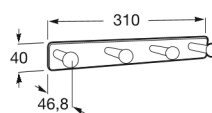

VICTORIA

Firedobbelt morgenkåbekrog (kan monteres med skruer eller klæbemiddel)

MÅL

Bredde	310 mm
Dybde	47 mm
Højde	40 mm

FARVE OG FINISH

01 Polished

TEKNISKE TEGNINGER

EGENSKABER

Finish: Poleret

Installationstype: Vægmonteret

Materiale: Metal

Victoria

Et omfattende tilbehørssortiment med et funktionelt og tidløst design. Udover montering med skruer, kan Victoria også bruges med et klæbesystem, der ikke kræver boring (op til 5 kg statisk belastning). Den perfekte beklædning til private badeværelser, halvoftentlige områder og offentlige rum, inklusive løsninger til bevægelseshæmmede.